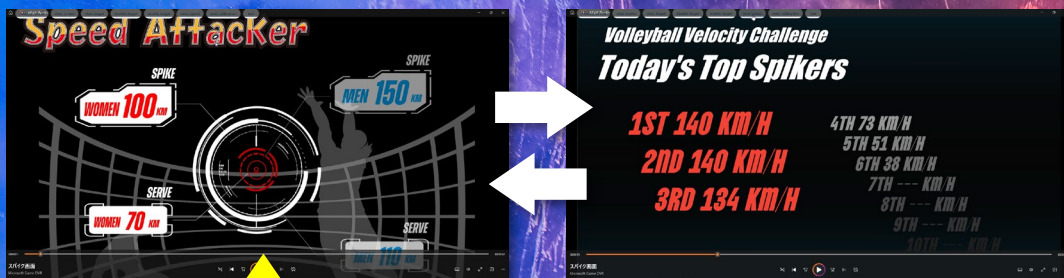

<レンタル内容>

- ・スピードアタッカー本体×1基
- ・送風機 × 1台
- ・計測機材 × 1式
- ・ウエイト × 6個
- ・上部モニター × 1台(ケーブル1本)

<サイズ仕様>

- ・本体 W3000×H3000×D3500
- ・モニター W256×H128

<計測の表示>

- ・1ゲームあたり、5秒程度
(シュートから、計測表示まで)

<雨天時>

- ・おすすめは致しません。
- ・必ず防水対策の上ご使用ください。

※ 本製品はあくまでもアトラクションです。厳密なスピードを計測する計測器ではありませんのでご注意ください。

スピード掲示画面

アニメーションとサウンドで、シュートの気分を高めます。

【待機画面】メイン画面とトップスコアグループ表示

【スコア画面】スコア表示の後、待機画面に戻ります。

オリジナル映像
差込み可能

- イベント、球団ロゴ
 - 選手からのメッセージ
 - 商品PR・CM動画など
- 皆さまのアイデア次第で！