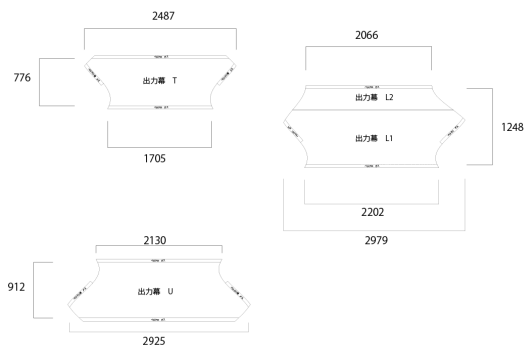

オリジナル意匠参考事例

イベントに合わせて、オリジナルデザインでの製作が可能！

ガラリー!

オリジナル製作 実績

2023年 VNL2023 CAPCOMブース様